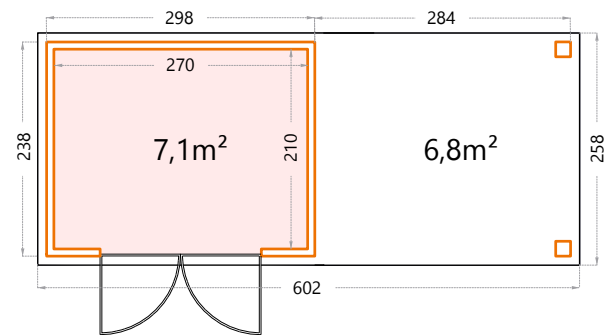

Hoogte: 219cm.
 Deuropening - dubbele deur: 175x196cm.
2724: Buitenmaat: 268x238cm - Binnenmaat: 240x210cm.

CLASSICO

GEEF JE TUIN DE ELEGANTIE DIE HIJ VERDIENT

Classico 30 serie

Hoogte: 219cm.
 Deuropening - dubbele deur: 175x196cm.
3024: Buitenmaat: 298x238cm - Binnenmaat: 270x210cm.

Hoogte: 219cm.
 Deuropening - dubbele deur: 175x196cm.
3030: Buitenmaat: 298x298cm - Binnenmaat: 270x270cm.

Classico 33 serie

Hoogte: 219cm.
 Deuropening - dubbele deur: 175x196cm.
3330: Buitenmaat: 328x298cm - Binnenmaat: 300x270cm.

Enkel te combineren met de Classico: 2424 · 2724 · 3024

Als voorbeeld Classico 2424 met open lounge small.

Open Lounge Large

Hoogte: 219cm.
 Buitenmaat: 284x238cm - Binnenmaat: 270x210cm.
 Lounge mogelijk links of rechts. **Enkel beschikbaar in Antraciet.**

Enkel te combineren met de Classico: 2424 · 2724 · 3024

Als voorbeeld Classico 3024 met open lounge large.

Lounge Small

Hoogte: 219cm.
 Buitenmaat: 284x238cm - Binnenmaat: 270x210cm.
 Lounge mogelijk links of rechts.