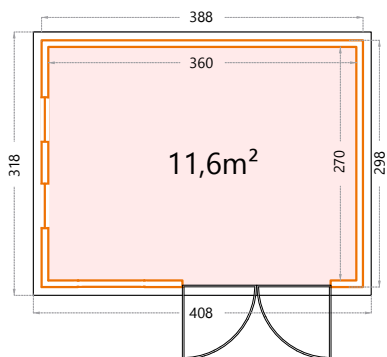

Hoogte: 219cm.
 Deuropening - dubbele deur: 175x196cm.
3030: Buitenmaat: 298x298cm - Binnenmaat: 270x270cm.

Classico 33 serie

Hoogte: 219cm.
 Deuropening - dubbele deur: 175x196cm.
3330: Buitenmaat: 328x298cm - Binnenmaat: 300x270cm.

Ramen: kiep ramen, mogelijk links of rechts.

Hoogte: 219cm.

Deuropening - dubbele deur: 175x196cm.

3030: Buitenmaat: 298x298cm - Binnenmaat: 270x270cm.

Ramen: kiep ramen, mogelijk links of rechts.

Creëer je unieke plek

We zijn er zeker van dat de Luminato je op veel vlakken kan verlichten. En niet alleen overdag want ook 's avonds kan je 't er allicht heel erg gezellig in maken.

LUMINATO

CREËER JE UNIEKE PLEK

Luminato

Hoogte: 219cm.

Deuropening - dubbele deur: 175x196cm.

3930: Buitenmaat: 388x298cm - Binnenmaat: 360x270cm.

Ramen: kiep ramen, mogelijk links of rechts.

Hoogte: 265cm.

Deuropening - dubbele deur: 175x196cm.

5436+: Buitenmaat: 538x358cm - Binnenmaat: 510x330cm.