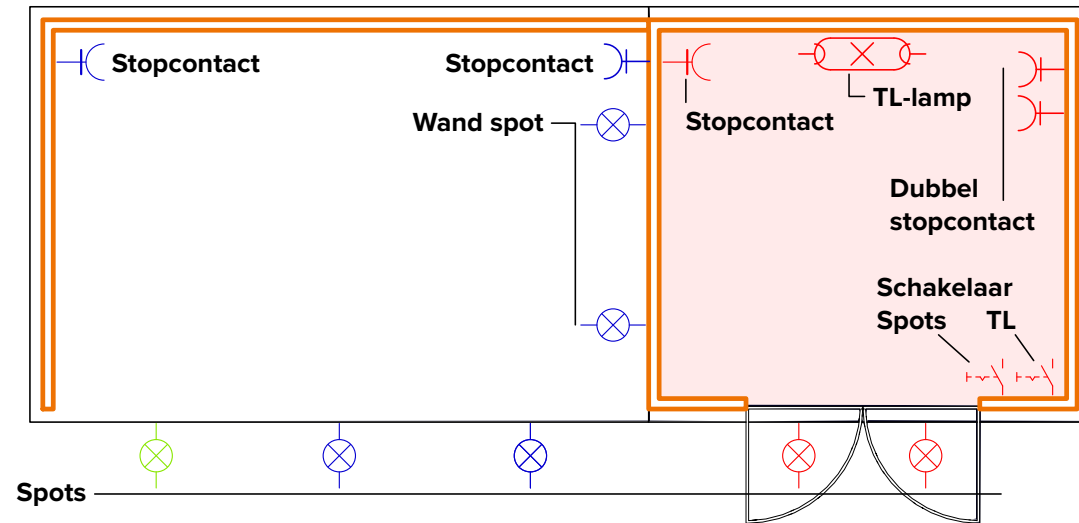

Optie elektriciteit kit:

- Optie Tuinhuis + open lounge: rood
- ■ Optie Tuinhuis + lounge S/L: rood + blauw
- ■ ■ Optie Tuinhuis + lounge XL: rood + blauw + groen