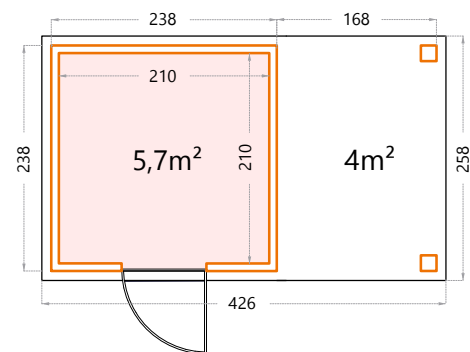

Als voorbeeld Classico 2424 met open lounge small.

Open Lounge Large

Hoogte: 219cm.
Buitenmaat: 284x238cm - Binnenmaat: 270x210cm.
Lounge mogelijk links of rechts. **Enkel beschikbaar in Antraciet.**