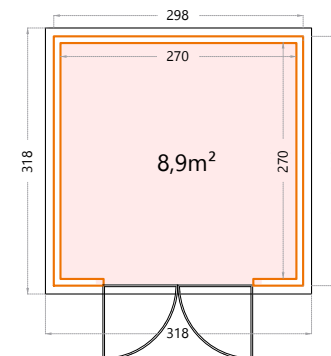

Classico 24 serie

Hoogte: 219cm.
 Deuropening - enkele deur: 85x196cm.
2424: Buitenmaat: 238x238cm - Binnenmaat: 210x210cm.

Classico 27 serie

Hoogte: 219cm.
 Deuropening - dubbele deur: 175x196cm.
2721: Buitenmaat: 268x208cm - Binnenmaat: 240x180cm.

Hoogte: 219cm.
 Deuropening - dubbele deur: 175x196cm.
2724: Buitenmaat: 268x238cm - Binnenmaat: 240x210cm.

CLASSICO

GEEF JE TUIN DE ELEGANTIE DIE HIJ VERDIENT

Classico 30 serie

Hoogte: 219cm.
 Deuropening - dubbele deur: 175x196cm.
3024: Buitenmaat: 298x238cm - Binnenmaat: 270x210cm.

Hoogte: 219cm.
 Deuropening - dubbele deur: 175x196cm.
3030: Buitenmaat: 298x298cm - Binnenmaat: 270x270cm.

Classico 33 serie

Hoogte: 219cm.
 Deuropening - dubbele deur: 175x196cm.
3330: Buitenmaat: 328x298cm - Binnenmaat: 300x270cm.

Classico 39 serie

Hoogte: 219cm.
 Deuropening - dubbele deur: 175x196cm.
3930: Buitenmaat: 388x298cm - Binnenmaat: 360x270cm.

LOUNGE

LAAT JE TUIN BLINKEN

Open Lounge Small

Hoogte: 219cm.
 Buitenmaat: 168x238cm - Binnenmaat: 154x210cm.
 Lounge mogelijk links of rechts. **Enkel beschikbaar in Antraciet.**