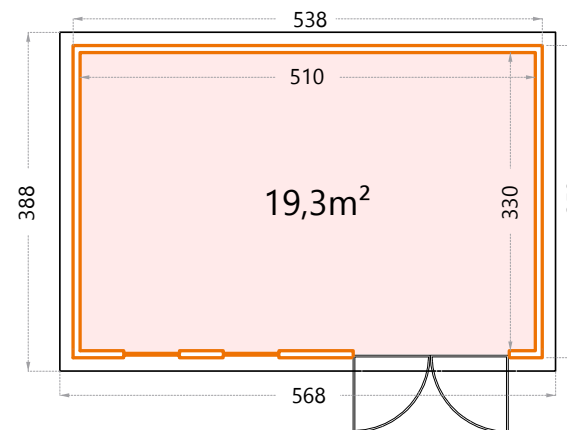

Hoogte: 219cm.
 Deuropening - dubbele deur: 175x196cm.
3030: Buitenmaat: 298x298cm - Binnenmaat: 270x270cm.

Classico 33 serie

Hoogte: 219cm.
 Deuropening - dubbele deur: 175x196cm.
3330: Buitenmaat: 328x298cm - Binnenmaat: 300x270cm.

Mogelijk bij de Lounge small/ large/extra large

Als voorbeeld Classico 3330 met Lounge Large.

LOUNGE
OPTIE

CLASSICO+

NET DAT TIKKELTJE MEER

Classico 3930+

Hoogte: 260cm.
 Deuropening - dubbele deur: 175x196cm.
3930+: Buitenmaat: 388x298cm - Binnenmaat: 360x270cm.
 Raam: vast (helder)

Classico 5436+

Hoogte: 265cm.
 Deuropening - dubbele deur: 175x196cm.
5436+: Buitenmaat: 538x358cm - Binnenmaat: 510x330cm.
 Ramen: kiep ramen

DUO

HET IS VEEL LEUKER MET TWEE

DUO 2721

Hoogte: 219cm.
 Deuropening - dubbele deur: 175x196cm.
2721: Buitenmaat: 522x208cm.

Ramen: kiep ramen, mogelijk links of rechts.

Hoogte: 219cm.

Deuropening - dubbele deur: 175x196cm.

3030: Buitenmaat: 298x298cm - Binnenmaat: 270x270cm.

Ramen: kiep ramen, mogelijk links of rechts.

Creëer je unieke plek