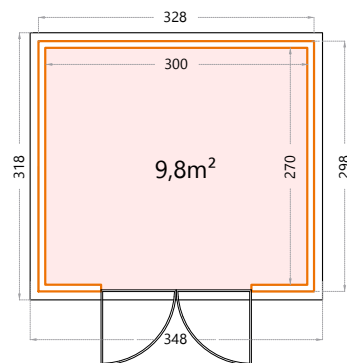

Classico 24 serie

Hoogte: 219cm.
 Deuropening - enkele deur: 85x196cm.
2424: Buitenmaat: 238x238cm - Binnenmaat: 210x210cm.

Classico 27 serie

Hoogte: 219cm.
 Deuropening - dubbele deur: 175x196cm.
2721: Buitenmaat: 268x208cm - Binnenmaat: 240x180cm.

Hoogte: 219cm.
 Deuropening - dubbele deur: 175x196cm.
2724: Buitenmaat: 268x238cm - Binnenmaat: 240x210cm.

CLASSICO

GEEF JE TUIN DE ELEGANTIE DIE HIJ VERDIENT

Classico 30 serie

Hoogte: 219cm.
 Deuropening - dubbele deur: 175x196cm.
3024: Buitenmaat: 298x238cm - Binnenmaat: 270x210cm.

Hoogte: 219cm.
 Deuropening - dubbele deur: 175x196cm.
3030: Buitenmaat: 298x298cm - Binnenmaat: 270x270cm.

Classico 33 serie

Hoogte: 219cm.
 Deuropening - dubbele deur: 175x196cm.
3330: Buitenmaat: 328x298cm - Binnenmaat: 300x270cm.

Classico 39 serie

Hoogte: 219cm.
 Deuropening - dubbele deur: 175x196cm.
3930: Buitenmaat: 388x298cm - Binnenmaat: 360x270cm.

LOUNGE

LAAT JE TUIN BLINKEN

Open Lounge Small

Hoogte: 219cm.
 Buitenmaat: 168x238cm - Binnenmaat: 154x210cm.
 Lounge mogelijk links of rechts. **Enkel beschikbaar in Antraciet.**