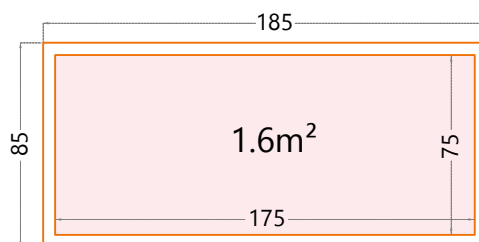

Deuropening - dubbele deur: 175x196cm.

3930: Buitenmaat: 388x298cm - Binnenmaat: 360x270cm.

Ramen: kiep ramen, mogelijk links of rechts.

Hoogte: 265cm.

Deuropening - dubbele deur: 175x196cm.

5436+: Buitenmaat: 538x358cm - Binnenmaat: 510x330cm.

incl. overhangende dakranden

NEVIO BOXEN

VOOR ALS JE GRAAG DROOG "ZIT"

Nevio

Hoogte: 85cm.

Nevio 180: Buitenmaat: 185x85cm - Binnenmaat: 175x75cm.

Het slot heeft
2 sleutels

Hoogte: 85cm.

Nevio 160: Buitenmaat: 165x85cm - Binnenmaat: 155x75cm.

Hoewel de meeste tuinkussens wel tegen een spatje regen kunnen is het toch fijn om ze bij periodes van langdurige regen op te kunnen bergen. Liefst binnen handbereik natuurlijk. En als het even kan ook in een box die gezien mag worden.