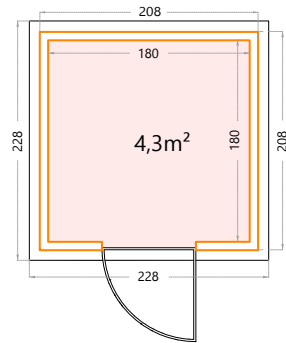

Kleuren:

WIT	Lijkend op RAL 9003 Hoeken ook in wit te verkrijgen
ANTRACIET	Lijkend op RAL 7043
LICHTGRIJS	Lijkend op RAL 7001

STAALhard
tegen
condens

Classico 21 serie

Hoogte: 219cm.
 Deuropening - enkele deur: 85x196cm.
2121: Buitenmaat: 208x208cm - Binnenmaat: 180x180cm.

Classico 24 serie

Hoogte: 219cm.
 Deuropening - enkele deur: 85x196cm.
2424: Buitenmaat: 238x238cm - Binnenmaat: 210x210cm.

Classico 27 serie

Hoogte: 219cm.
 Deuropening - dubbele deur: 175x196cm.
2721: Buitenmaat: 268x208cm - Binnenmaat: 240x180cm.

Hoogte: 219cm.
 Deuropening - dubbele deur: 175x196cm.
2724: Buitenmaat: 268x238cm - Binnenmaat: 240x210cm.

CLASSICO

GEEF JE TUIN DE ELEGANTIE DIE HIJ VERDIENT

Classico 30 serie

Hoogte: 219cm.
 Deuropening - dubbele deur: 175x196cm.
3024: Buitenmaat: 298x238cm - Binnenmaat: 270x210cm.

Hoogte: 219cm.
 Deuropening - dubbele deur: 175x196cm.
3030: Buitenmaat: 298x298cm - Binnenmaat: 270x270cm.

Classico 33 serie

Hoogte: 219cm.
 Deuropening - dubbele deur: 175x196cm.
3330: Buitenmaat: 328x298cm - Binnenmaat: 300x270cm.