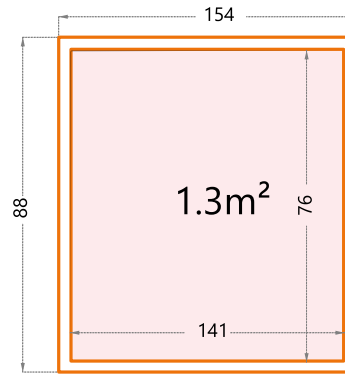

DUO 3336+

Hoogte: 265cm.
 Deuropening - dubbele deur: 175x196cm.
3336+: Buitenmaat: 642x358cm.

LUMINATO

CREËER JE UNIEKE PLEK

Luminato

Hoogte: 219cm.

Deuropening - enkele deur: 85x196cm.

2424: Buitenmaat: 238x238cm - Binnenmaat: 210x210cm.

Ramen: kiep ramen, mogelijk links of rechts.

Hoogte: 219cm.

Deuropening - dubbele deur: 175x196cm.

3030: Buitenmaat: 298x298cm - Binnenmaat: 270x270cm.

Ramen: kiep ramen, mogelijk links of rechts.

Creëer je unieke plek

Deuropening - dubbele deur: 175x196cm.

3930: Buitenmaat: 388x298cm - Binnenmaat: 360x270cm.

Ramen: kiep ramen, mogelijk links of rechts.

Hoogte: 265cm.

Deuropening - dubbele deur: 175x196cm.

5436+: Buitenmaat: 538x358cm - Binnenmaat: 510x330cm.

Velotto, de stalen opbergkast waar je fietsen dol op zijn

GIARMADIO

DE DON JUAN VAN TELLURIA

Giarmadio

Hoogte: 193cm.

Giarmadio: Buitenmaat: 154x88cm - Binnenmaat: 141x76cm.

Het slot heeft 2 sleutels

1 x rails set + 1 x schappenset (M) incl.