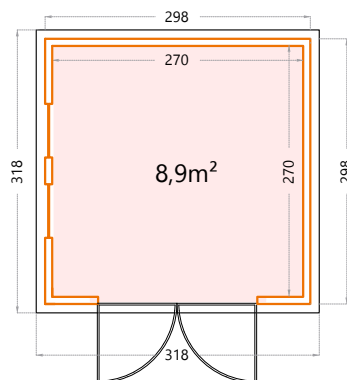

Classico 5436+

Hoogte: 265cm.
 Deuropening - dubbele deur: 175x196cm.
5436+: Buitenmaat: 538x358cm - Binnenmaat: 510x330cm.
 Ramen: kiep ramen

DUO

HET IS VEEL LEUKER MET TWEE

DUO 2721

Hoogte: 219cm.
 Deuropening - dubbele deur: 175x196cm.
2721: Buitenmaat: 522x208cm.

DUO 3336+

Hoogte: 265cm.
 Deuropening - dubbele deur: 175x196cm.
3336+: Buitenmaat: 642x358cm.

LUMINATO

CREËER JE UNIEKE PLEK

Luminato

Hoogte: 219cm.

Deuropening - enkele deur: 85x196cm.

2424: Buitenmaat: 238x238cm - Binnenmaat: 210x210cm.

Ramen: kiep ramen, mogelijk links of rechts.

Hoogte: 219cm.

Deuropening - dubbele deur: 175x196cm.

3030: Buitenmaat: 298x298cm - Binnenmaat: 270x270cm.

Ramen: kiep ramen, mogelijk links of rechts.

Creëer je unieke plek

Deuropening - dubbele deur: 175x196cm.

3930: Buitenmaat: 388x298cm - Binnenmaat: 360x270cm.

Ramen: kiep ramen, mogelijk links of rechts.

Hoogte: 265cm.

Deuropening - dubbele deur: 175x196cm.

5436+: Buitenmaat: 538x358cm - Binnenmaat: 510x330cm.