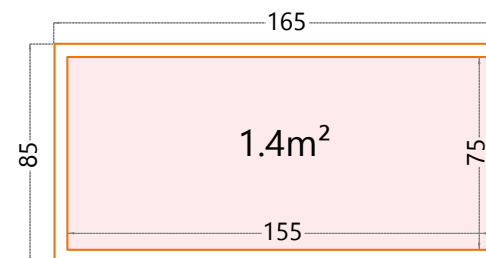

Deuropening - dubbele deur: 175x196cm.

3930: Buitenmaat: 388x298cm - Binnenmaat: 360x270cm.

Ramen: kiep ramen, mogelijk links of rechts.

Hoogte: 265cm.

Deuropening - dubbele deur: 175x196cm.

5436+: Buitenmaat: 538x358cm - Binnenmaat: 510x330cm.

incl. overhangende dakranden

NEVIO BOXEN

VOOR ALS JE GRAAG DROOG "ZIT"

Nevio

Hoogte: 85cm.

Nevio 180: Buitenmaat: 185x85cm - Binnenmaat: 175x75cm.

Het slot heeft
2 sleutels

Hoogte: 85cm.

Nevio 160: Buitenmaat: 165x85cm - Binnenmaat: 155x75cm.

Hoewel de meeste tuinkussens wel tegen een spatje regen kunnen is het toch fijn om ze bij periodes van langdurige regen op te kunnen bergen. Liefst binnen handbereik natuurlijk. En als het even kan ook in een box die gezien mag worden.