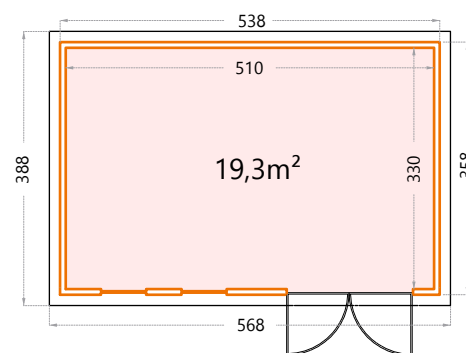

Hoogte: 219cm.
 Deuropening - dubbele deur: 175x196cm.
3030: Buitenmaat: 298x298cm - Binnenmaat: 270x270cm.

Classico 33 serie

Hoogte: 219cm.
 Deuropening - dubbele deur: 175x196cm.
3330: Buitenmaat: 328x298cm - Binnenmaat: 300x270cm.

Ramen: kiep ramen, mogelijk links of rechts.

Hoogte: 219cm.

Deuropening - dubbele deur: 175x196cm.

3030: Buitenmaat: 298x298cm - Binnenmaat: 270x270cm.

Ramen: kiep ramen, mogelijk links of rechts.

Creëer je unieke plek

Deuropening - dubbele deur: 175x196cm.

3930: Buitenmaat: 388x298cm - Binnenmaat: 360x270cm.

Ramen: kiep ramen, mogelijk links of rechts.

Hoogte: 265cm.

Deuropening - dubbele deur: 175x196cm.

5436+: Buitenmaat: 538x358cm - Binnenmaat: 510x330cm.

Ramen: kiep ramen.

GARAGE

Garage

Hoogte: 265cm.

3654: Buitenmaat: 358x538cm - Binnenmaat: 330x510cm.

Opening van de garagepoort: 240x200cm.

Raam: vast (helder)

Hoogte: 265cm.