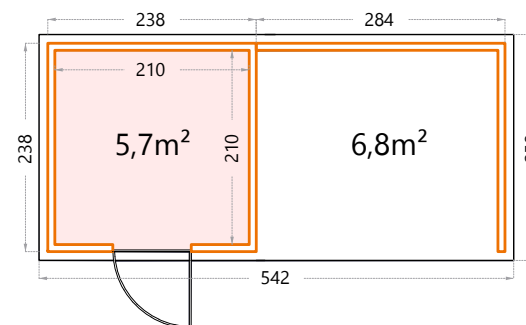

Hoogte: 219cm.
 Deuropening - dubbele deur: 175x196cm.
2724: Buitenmaat: 268x238cm - Binnenmaat: 240x210cm.

CLASSICO

GEEF JE TUIN DE ELEGANTIE DIE HIJ VERDIENT

Classico 30 serie

Hoogte: 219cm.
 Deuropening - dubbele deur: 175x196cm.
3024: Buitenmaat: 298x238cm - Binnenmaat: 270x210cm.

Hoogte: 219cm.
 Deuropening - dubbele deur: 175x196cm.
3030: Buitenmaat: 298x298cm - Binnenmaat: 270x270cm.

Classico 33 serie

Hoogte: 219cm.
 Deuropening - dubbele deur: 175x196cm.
3330: Buitenmaat: 328x298cm - Binnenmaat: 300x270cm.

Enkel te combineren met de Classico: 2424 · 2724 · 3024

Als voorbeeld Classico 3024 met open lounge large.

Lounge Small

Hoogte: 219cm.
 Buitenmaat: 284x238cm - Binnenmaat: 270x210cm.
 Lounge mogelijk links of rechts.

Enkel te combineren met de Classico: 2424 - 2724 - 3024

Als voorbeeld Classico 2424 met Lounge Small.

Lounge Large

Hoogte: 219cm.
 Buitenmaat: 344x298cm - Binnenmaat: 330x270cm.
 Lounge mogelijk links of rechts.