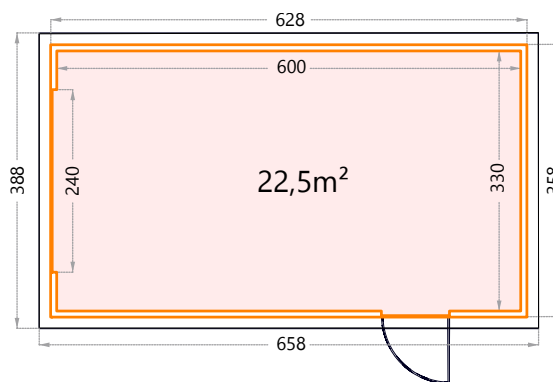

Hoogte: 265cm.

3663: Buitenmaat: 358x628cm - Binnenmaat: 330x600cm.

Opening van de garagepoort: 240x200cm.

Raam: vast (helder)