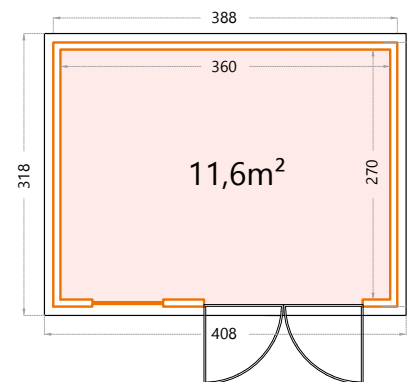

Mogelijk bij de Lounge small/ large/extra large

Als voorbeeld Classico 3330 met Lounge Large.

LOUNGE
OPTIE

CLASSICO+

NET DAT TIKKELTJE MEER

Classico 3930+

Hoogte: 260cm.
 Deuropening - dubbele deur: 175x196cm.
3930+: Buitenmaat: 388x298cm - Binnenmaat: 360x270cm.
 Raam: vast (helder)

Classico 5436+

Hoogte: 265cm.
 Deuropening - dubbele deur: 175x196cm.
5436+: Buitenmaat: 538x358cm - Binnenmaat: 510x330cm.
 Ramen: kiep ramen

DUO

HET IS VEEL LEUKER MET TWEE

DUO 2721

Hoogte: 219cm.
 Deuropening - dubbele deur: 175x196cm.
2721: Buitenmaat: 522x208cm.

DUO 3336+

Hoogte: 265cm.
 Deuropening - dubbele deur: 175x196cm.
3336+: Buitenmaat: 642x358cm.

LUMINATO

CREËER JE UNIEKE PLEK

Luminato

Hoogte: 219cm.

Deuropening - enkele deur: 85x196cm.

2424: Buitenmaat: 238x238cm - Binnenmaat: 210x210cm.

Ramen: kiep ramen, mogelijk links of rechts.

Hoogte: 219cm.

Deuropening - dubbele deur: 175x196cm.

3030: Buitenmaat: 298x298cm - Binnenmaat: 270x270cm.

Ramen: kiep ramen, mogelijk links of rechts.

Creëer je unieke plek