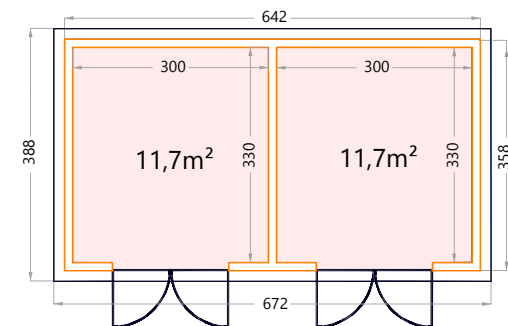

Hoogte: 219cm.
 Deuropening - dubbele deur: 175x196cm.
3030: Buitenmaat: 298x298cm - Binnenmaat: 270x270cm.

Classico 33 serie

Hoogte: 219cm.
 Deuropening - dubbele deur: 175x196cm.
3330: Buitenmaat: 328x298cm - Binnenmaat: 300x270cm.

Classico 5436+

Hoogte: 265cm.
 Deuropening - dubbele deur: 175x196cm.
5436+: Buitenmaat: 538x358cm - Binnenmaat: 510x330cm.
 Ramen: kiep ramen

DUO

HET IS VEEL LEUKER MET TWEE

DUO 2721

Hoogte: 219cm.
 Deuropening - dubbele deur: 175x196cm.
2721: Buitenmaat: 522x208cm.

DUO 3336+

Hoogte: 265cm.
 Deuropening - dubbele deur: 175x196cm.
3336+: Buitenmaat: 642x358cm.

LUMINATO

CREËER JE UNIEKE PLEK

Luminato

Hoogte: 219cm.

Deuropening - enkele deur: 85x196cm.

2424: Buitenmaat: 238x238cm - Binnenmaat: 210x210cm.

Ramen: kiep ramen, mogelijk links of rechts.

Hoogte: 219cm.

Deuropening - dubbele deur: 175x196cm.

3030: Buitenmaat: 298x298cm - Binnenmaat: 270x270cm.

Ramen: kiep ramen, mogelijk links of rechts.

Creëer je unieke plek