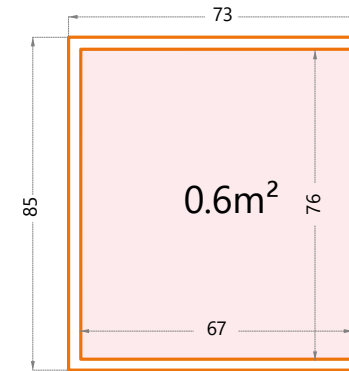

Hoogte: 219cm.
 Deuropening - dubbele deur: 175x196cm.
3030: Buitenmaat: 298x298cm - Binnenmaat: 270x270cm.

Classico 33 serie

Hoogte: 219cm.
 Deuropening - dubbele deur: 175x196cm.
3330: Buitenmaat: 328x298cm - Binnenmaat: 300x270cm.

Deuropening - dubbele deur: 175x196cm.

3930: Buitenmaat: 388x298cm - Binnenmaat: 360x270cm.

Ramen: kiep ramen, mogelijk links of rechts.

Hoogte: 265cm.

Deuropening - dubbele deur: 175x196cm.

5436+: Buitenmaat: 538x358cm - Binnenmaat: 510x330cm.

Optie wieltjes

OPTIE

2 wielen met rem zijn incl.

CESTINO BOXEN

LAAT JE AFVAL NIET OPVALLEN

Cestino

Hoogte: 132cm.

Cestino: Buitenmaat: 73x85cm - Binnenmaat: 67x76cm.

Optie verbindingstuk

OPTIE

VELOTTO

DE MEESTER VAN DE FIETSENCHAOS

Velotto

Hoogte: 142cm.

Velotto: Buitenmaat: 203x75cm - Binnenmaat: 193x70cm.

Het slot heeft
2 sleutels