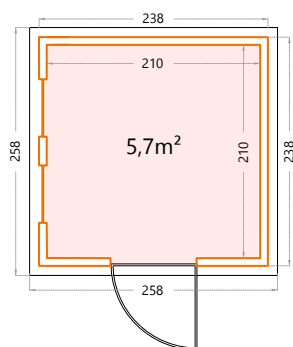

Hoogte: 219cm.
 Deuropening - dubbele deur: 175x196cm.
3030: Buitenmaat: 298x298cm - Binnenmaat: 270x270cm.

Classico 33 serie

Hoogte: 219cm.
 Deuropening - dubbele deur: 175x196cm.
3330: Buitenmaat: 328x298cm - Binnenmaat: 300x270cm.

Classico 5436+

Hoogte: 265cm.
 Deuropening - dubbele deur: 175x196cm.
5436+: Buitenmaat: 538x358cm - Binnenmaat: 510x330cm.
 Ramen: kiep ramen

DUO

HET IS VEEL LEUKER MET TWEE

DUO 2721

Hoogte: 219cm.
 Deuropening - dubbele deur: 175x196cm.
2721: Buitenmaat: 522x208cm.

DUO 3336+

Hoogte: 265cm.
 Deuropening - dubbele deur: 175x196cm.
3336+: Buitenmaat: 642x358cm.

LUMINATO

CREËER JE UNIEKE PLEK

Luminato

Hoogte: 219cm.

Deuropening - enkele deur: 85x196cm.

2424: Buitenmaat: 238x238cm - Binnenmaat: 210x210cm.

Ramen: kiep ramen, mogelijk links of rechts.

Hoogte: 219cm.

Deuropening - dubbele deur: 175x196cm.

3030: Buitenmaat: 298x298cm - Binnenmaat: 270x270cm.

Ramen: kiep ramen, mogelijk links of rechts.

Creëer je unieke plek