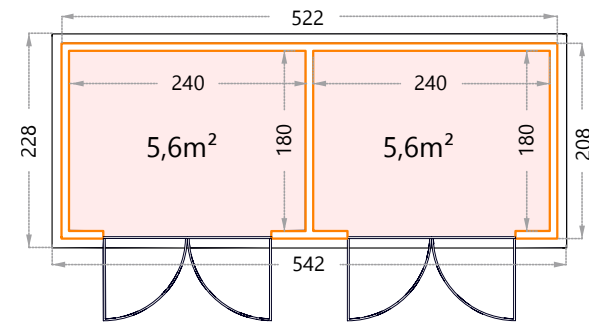

Mogelijk bij de Lounge small/ large/extra large

Als voorbeeld Classico 3330 met Lounge Large.

LOUNGE
OPTIE

CLASSICO+

NET DAT TIKKELTJE MEER

Classico 3930+

Hoogte: 260cm.
 Deuropening - dubbele deur: 175x196cm.
3930+: Buitenmaat: 388x298cm - Binnenmaat: 360x270cm.
 Raam: vast (helder)

Classico 5436+

Hoogte: 265cm.
 Deuropening - dubbele deur: 175x196cm.
5436+: Buitenmaat: 538x358cm - Binnenmaat: 510x330cm.
 Ramen: kiep ramen

DUO

HET IS VEEL LEUKER MET TWEE

DUO 2721

Hoogte: 219cm.
 Deuropening - dubbele deur: 175x196cm.
2721: Buitenmaat: 522x208cm.

DUO 3336+

Hoogte: 265cm.
 Deuropening - dubbele deur: 175x196cm.
3336+: Buitenmaat: 642x358cm.

LUMINATO

CREËER JE UNIEKE PLEK

Luminato

Hoogte: 219cm.

Deuropening - enkele deur: 85x196cm.

2424: Buitenmaat: 238x238cm - Binnenmaat: 210x210cm.

Ramen: kiep ramen, mogelijk links of rechts.

Hoogte: 219cm.

Deuropening - dubbele deur: 175x196cm.

3030: Buitenmaat: 298x298cm - Binnenmaat: 270x270cm.

Ramen: kiep ramen, mogelijk links of rechts.

Creëer je unieke plek