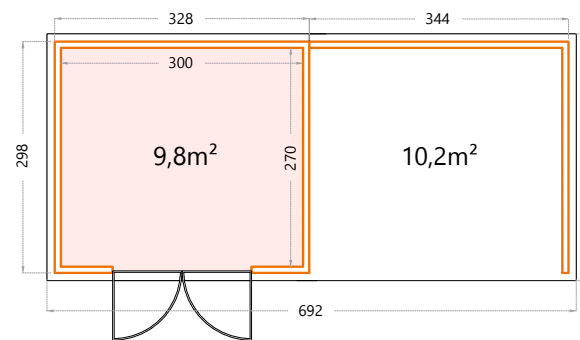

Lounge Large

Hoogte: 219cm.
Buitenmaat: 344x298cm - Binnenmaat: 330x270cm.
Lounge mogelijk links of rechts.

Enkel te combineren met de Classico: 3030 - 3330