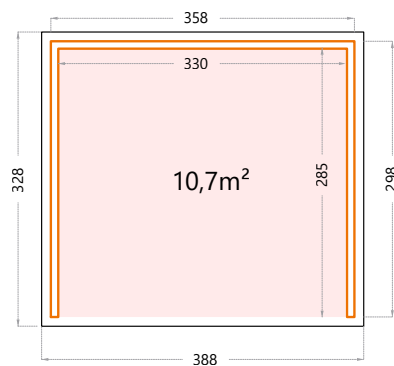

Hoogte: 219cm.
 Deuropening - dubbele deur: 175x196cm.
3030: Buitenmaat: 298x298cm - Binnenmaat: 270x270cm.

Classico 33 serie

Hoogte: 219cm.
 Deuropening - dubbele deur: 175x196cm.
3330: Buitenmaat: 328x298cm - Binnenmaat: 300x270cm.

Ramen: kiep ramen, mogelijk links of rechts.

Hoogte: 219cm.

Deuropening - dubbele deur: 175x196cm.

3030: Buitenmaat: 298x298cm - Binnenmaat: 270x270cm.

Ramen: kiep ramen, mogelijk links of rechts.

Creëer je unieke plek

Deuropening - dubbele deur: 175x196cm.

3930: Buitenmaat: 388x298cm - Binnenmaat: 360x270cm.

Ramen: kiep ramen, mogelijk links of rechts.

Hoogte: 265cm.

Deuropening - dubbele deur: 175x196cm.

5436+: Buitenmaat: 538x358cm - Binnenmaat: 510x330cm.

Raam: vast

SINGOLO

ALLEEN HET BESTE IS GOED GENOEG

Singolo

Hoogte: 265cm.

3630: Buitenmaat: 358x298cm - Binnenmaat: 330x285cm.

De binnenwand is steeds lichtgrijs

Hoogte: 265cm.