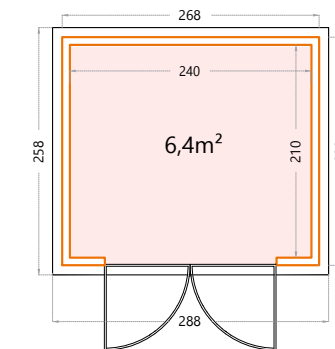

Kleuren:

WIT	Lijkend op RAL 9003 Hoeken ook in wit te verkrijgen
ANTRACIET	Lijkend op RAL 7043
LICHTGRIJS	Lijkend op RAL 7001

STAALhard
tegen
condens

Classico 21 serie

Hoogte: 219cm.
 Deuropening - enkele deur: 85x196cm.
2121: Buitenmaat: 208x208cm - Binnenmaat: 180x180cm.

Classico 24 serie

Hoogte: 219cm.
 Deuropening - enkele deur: 85x196cm.
2424: Buitenmaat: 238x238cm - Binnenmaat: 210x210cm.

Classico 27 serie

Hoogte: 219cm.
 Deuropening - dubbele deur: 175x196cm.
2721: Buitenmaat: 268x208cm - Binnenmaat: 240x180cm.

Hoogte: 219cm.
 Deuropening - dubbele deur: 175x196cm.
2724: Buitenmaat: 268x238cm - Binnenmaat: 240x210cm.

CLASSICO

GEEF JE TUIN DE ELEGANTIE DIE HIJ VERDIENT

Classico 30 serie

Hoogte: 219cm.
 Deuropening - dubbele deur: 175x196cm.
3024: Buitenmaat: 298x238cm - Binnenmaat: 270x210cm.

Hoogte: 219cm.
 Deuropening - dubbele deur: 175x196cm.
3030: Buitenmaat: 298x298cm - Binnenmaat: 270x270cm.

Classico 33 serie

Hoogte: 219cm.
 Deuropening - dubbele deur: 175x196cm.
3330: Buitenmaat: 328x298cm - Binnenmaat: 300x270cm.