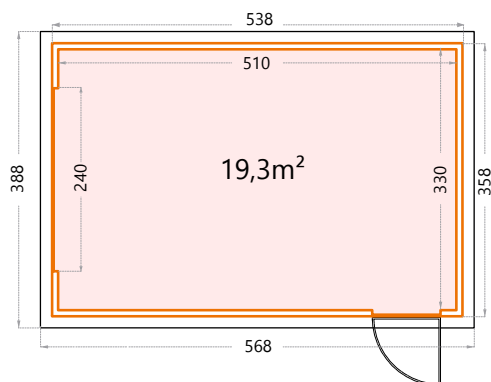

Hoogte: 219cm.
 Deuropening - dubbele deur: 175x196cm.
3030: Buitenmaat: 298x298cm - Binnenmaat: 270x270cm.

Classico 33 serie

Hoogte: 219cm.
 Deuropening - dubbele deur: 175x196cm.
3330: Buitenmaat: 328x298cm - Binnenmaat: 300x270cm.

Ramen: kiep ramen, mogelijk links of rechts.

Hoogte: 219cm.

Deuropening - dubbele deur: 175x196cm.

3030: Buitenmaat: 298x298cm - Binnenmaat: 270x270cm.

Ramen: kiep ramen, mogelijk links of rechts.

Creëer je unieke plek

Deuropening - dubbele deur: 175x196cm.

3930: Buitenmaat: 388x298cm - Binnenmaat: 360x270cm.

Ramen: kiep ramen, mogelijk links of rechts.

Hoogte: 265cm.

Deuropening - dubbele deur: 175x196cm.

5436+: Buitenmaat: 538x358cm - Binnenmaat: 510x330cm.

Ramen: kiep ramen.

GARAGE

Garage

Hoogte: 265cm.

3654: Buitenmaat: 358x538cm - Binnenmaat: 330x510cm.

Opening van de garagepoort: 240x200cm.

Raam: vast (helder)

Hoogte: 265cm.