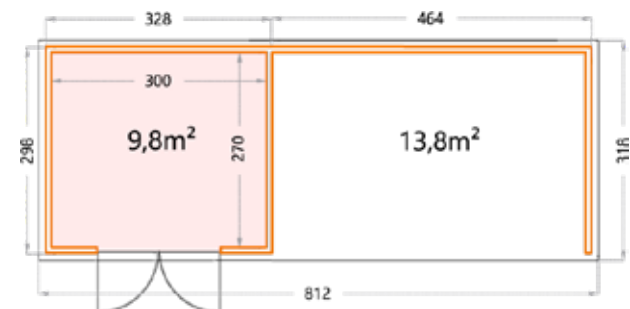

Als voorbeeld Classico 3330 met Lounge extra large