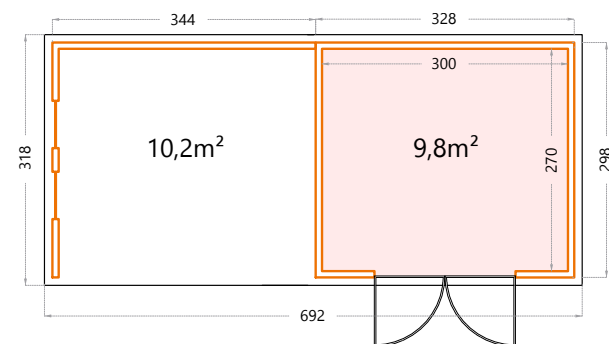

Hoogte: 219cm.
 Deuropening - dubbele deur: 175x196cm.
2724: Buitenmaat: 268x238cm - Binnenmaat: 240x210cm.

CLASSICO

GEEF JE TUIN DE ELEGANTIE DIE HIJ VERDIENT

Classico 30 serie

Hoogte: 219cm.
 Deuropening - dubbele deur: 175x196cm.
3024: Buitenmaat: 298x238cm - Binnenmaat: 270x210cm.

Hoogte: 219cm.
 Deuropening - dubbele deur: 175x196cm.
3030: Buitenmaat: 298x298cm - Binnenmaat: 270x270cm.

Classico 33 serie

Hoogte: 219cm.
 Deuropening - dubbele deur: 175x196cm.
3330: Buitenmaat: 328x298cm - Binnenmaat: 300x270cm.

Mogelijk bij de Lounge small/ large/extra large

Als voorbeeld Classico 3330 met Lounge Large.

LOUNGE
OPTIE

CLASSICO+

NET DAT TIKKELTJE MEER

Classico 3930+

Hoogte: 260cm.
 Deuropening - dubbele deur: 175x196cm.
3930+: Buitenmaat: 388x298cm - Binnenmaat: 360x270cm.
 Raam: vast (helder)

Classico 5436+

Hoogte: 265cm.
 Deuropening - dubbele deur: 175x196cm.
5436+: Buitenmaat: 538x358cm - Binnenmaat: 510x330cm.
 Ramen: kiep ramen

DUO

HET IS VEEL LEUKER MET TWEE

DUO 2721

Hoogte: 219cm.
 Deuropening - dubbele deur: 175x196cm.
2721: Buitenmaat: 522x208cm.