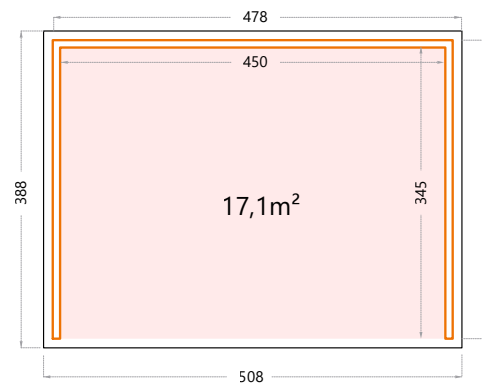

Hoogte: 265cm.

4836: Buitenmaat: 478x358cm - Binnenmaat: 450x345cm.

De binnenwand is steeds lichtgrijs