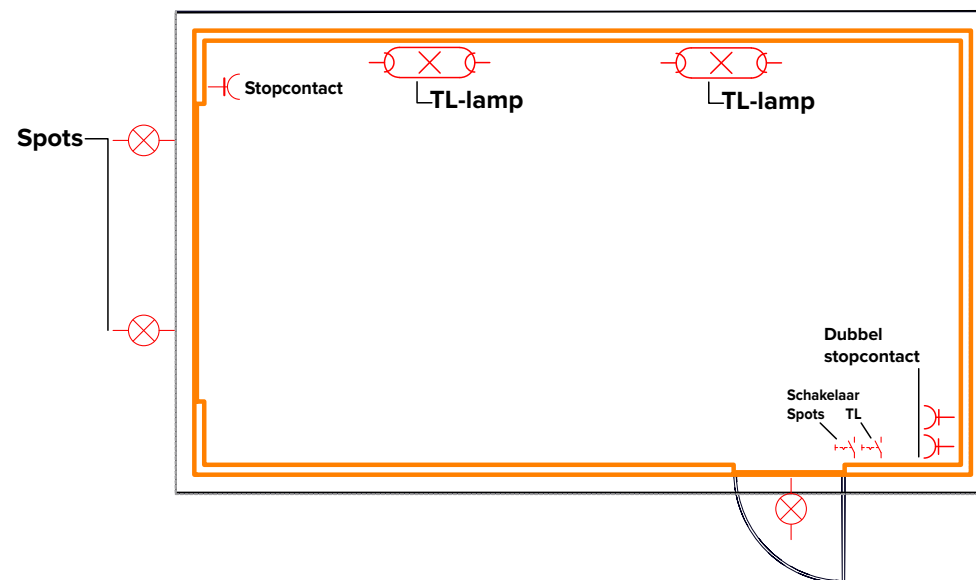

Verluchting

Het ventilatierooster zorgt ervoor dat de ruimte voldoende verlucht wordt zodat eventuele uitlaatgassen of andere hinderlijke geuren hun weg makkelijk naar buiten weten te vinden.

Afvoer

De garage is voorzien van een waterafvoerbuis die het regenwater afvoert. De garage 3663 is voorzien van 2 waterafvoerbuizen. (Ø60mm)

Raam (vast en helder)

Het voorziene vaste raam in de garage heeft een dubbele beglazing en brengt wat licht in de duisternis.

Kleuren

De garage kan geleverd worden in drie moderne kleuren. Wit, lichtgrijs en antraciet. Een kleur naar ieders smaak.

Poort

De elektrische poort zorgt voor het ideale gebruiksgemak bij zowel vertrek als aankomst. De motor is voorzien van ledverlichting waardoor je nooit in het donker thuiskomt.

Isolatie

Het dak van de garage is voorzien van geïsoleerde stalen sandwichpanelen. De vrije ruimte tussen de binnen en buitenwand zorgt voor de mogelijkheid om de garage volledig te isoleren.

Slot

Tot slot nog even de veiligheid benadrukken. De garage heeft een degelijke klink en een stevig slot die samen mooi mee opgaan in het fraaie design van deze garage.

Optie elektriciteit kit

OPTIE