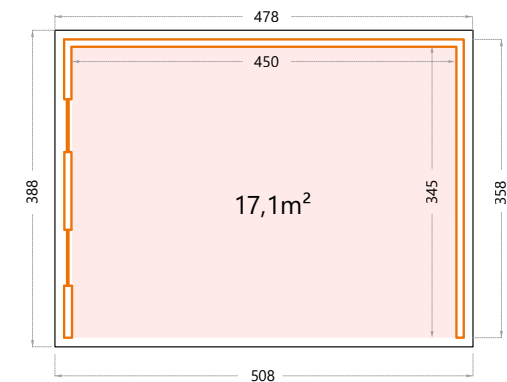

Hoogte: 219cm.
 Deuropening - dubbele deur: 175x196cm.
3030: Buitenmaat: 298x298cm - Binnenmaat: 270x270cm.

Classico 33 serie

Hoogte: 219cm.
 Deuropening - dubbele deur: 175x196cm.
3330: Buitenmaat: 328x298cm - Binnenmaat: 300x270cm.

Deuropening - dubbele deur: 175x196cm.

3930: Buitenmaat: 388x298cm - Binnenmaat: 360x270cm.

Ramen: kiep ramen, mogelijk links of rechts.

Hoogte: 265cm.

Deuropening - dubbele deur: 175x196cm.

5436+: Buitenmaat: 538x358cm - Binnenmaat: 510x330cm.

4836: Buitenmaat: 478x358cm - Binnenmaat: 450x345cm.

De binnenwand is steeds lichtgrijs

Optie ramen

Optie ramen is mogelijk bij Singolo 4836 en 3630

Ramen: vaste ramen, mogelijk links of rechts.

OPTIE

Als voorbeeld Singolo 4836 met ramen links.