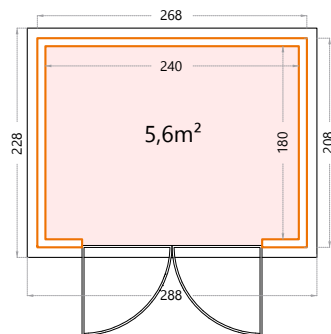

Kleuren:

WIT	Lijkend op RAL 9003 Hoeken ook in wit te verkrijgen
ANTRACIET	Lijkend op RAL 7043
LICHTGRIJS	Lijkend op RAL 7001

STAALhard
tegen
condens

Classico 21 serie

Hoogte: 219cm.
 Deuropening - enkele deur: 85x196cm.
2121: Buitenmaat: 208x208cm - Binnenmaat: 180x180cm.

Classico 24 serie

Hoogte: 219cm.
 Deuropening - enkele deur: 85x196cm.
2424: Buitenmaat: 238x238cm - Binnenmaat: 210x210cm.

Classico 27 serie

Hoogte: 219cm.
 Deuropening - dubbele deur: 175x196cm.
2721: Buitenmaat: 268x208cm - Binnenmaat: 240x180cm.

Hoogte: 219cm.
 Deuropening - dubbele deur: 175x196cm.
2724: Buitenmaat: 268x238cm - Binnenmaat: 240x210cm.

CLASSICO

GEEF JE TUIN DE ELEGANTIE DIE HIJ VERDIENT

Classico 30 serie

Hoogte: 219cm.
 Deuropening - dubbele deur: 175x196cm.
3024: Buitenmaat: 298x238cm - Binnenmaat: 270x210cm.

Hoogte: 219cm.
 Deuropening - dubbele deur: 175x196cm.
3030: Buitenmaat: 298x298cm - Binnenmaat: 270x270cm.

Classico 33 serie

Hoogte: 219cm.
 Deuropening - dubbele deur: 175x196cm.
3330: Buitenmaat: 328x298cm - Binnenmaat: 300x270cm.