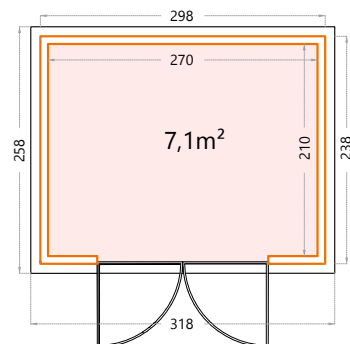

Classico 24 serie

Hoogte: 219cm.
 Deuropening - enkele deur: 85x196cm.
2424: Buitenmaat: 238x238cm - Binnenmaat: 210x210cm.

Classico 27 serie

Hoogte: 219cm.
 Deuropening - dubbele deur: 175x196cm.
2721: Buitenmaat: 268x208cm - Binnenmaat: 240x180cm.

Hoogte: 219cm.
 Deuropening - dubbele deur: 175x196cm.
2724: Buitenmaat: 268x238cm - Binnenmaat: 240x210cm.

CLASSICO

GEEF JE TUIN DE ELEGANTIE DIE HIJ VERDIENT

Classico 30 serie

Hoogte: 219cm.
 Deuropening - dubbele deur: 175x196cm.
3024: Buitenmaat: 298x238cm - Binnenmaat: 270x210cm.

Hoogte: 219cm.
 Deuropening - dubbele deur: 175x196cm.
3030: Buitenmaat: 298x298cm - Binnenmaat: 270x270cm.

Classico 33 serie

Hoogte: 219cm.
 Deuropening - dubbele deur: 175x196cm.
3330: Buitenmaat: 328x298cm - Binnenmaat: 300x270cm.

Classico 39 serie

Hoogte: 219cm.
 Deuropening - dubbele deur: 175x196cm.
3930: Buitenmaat: 388x298cm - Binnenmaat: 360x270cm.

LOUNGE

LAAT JE TUIN BLINKEN

Open Lounge Small

Hoogte: 219cm.
 Buitenmaat: 168x238cm - Binnenmaat: 154x210cm.
 Lounge mogelijk links of rechts. **Enkel beschikbaar in Antraciet.**