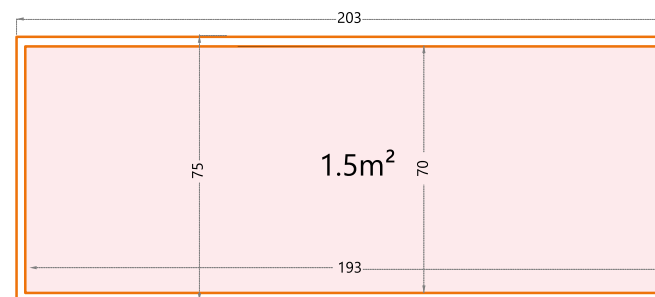

Maak kennis met de Velotto: de meester van de fietsenchaos!

Met ruimte voor maar liefst twee fietsen. Of het nu gaat om een sportieve racefiets, een stoere mountainbike of een gezellige stadsfiets, de Velotto biedt een handige en degelijke opbergkast om je kostbare tweewielers in te bewaren. Met het meegeleverde slot mag je op je beide oren slapen. Ze staan niet alleen droog maar dus ook veilig. Geen gedoe meer met fietsen die omvallen en in de weg staan. Je hoeft niet langer te worstelen met een wirwar van fietsen in je garage.

De box heeft twee deuren die je kan dichtvouwen waardoor de Velotto ook in een smallere doorgang geplaatst kan worden.

De bovenkant van de box is geïsoleerd waardoor hij stil blijft als de regen met bakken uit te lucht valt. Maar dat is zeker nog niet alles. Hij heeft ook nog een extra powerfunctie die je letterlijk mag nemen. Hij is namelijk voorzien van stopcontacten zodat je je elektrische fietsen erin kan opladen.

Velotto, de stalen opbergkast waar je fietsen dol op zijn