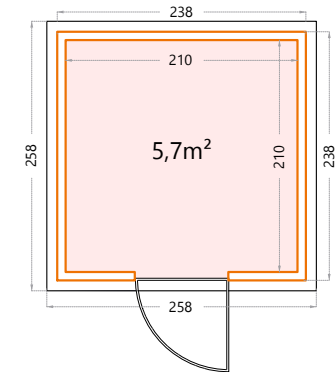

Kleuren:

WIT	Lijkend op RAL 9003 Hoeken ook in wit te verkrijgen
ANTRACIET	Lijkend op RAL 7043
LICHTGRIJS	Lijkend op RAL 7001

STAALhard
tegen
condens

Classico 21 serie

Hoogte: 219cm.
 Deuropening - enkele deur: 85x196cm.
2121: Buitenmaat: 208x208cm - Binnenmaat: 180x180cm.

Classico 24 serie

Hoogte: 219cm.
 Deuropening - enkele deur: 85x196cm.
2424: Buitenmaat: 238x238cm - Binnenmaat: 210x210cm.

Classico 27 serie

Hoogte: 219cm.
 Deuropening - dubbele deur: 175x196cm.
2721: Buitenmaat: 268x208cm - Binnenmaat: 240x180cm.

Hoogte: 219cm.
 Deuropening - dubbele deur: 175x196cm.
2724: Buitenmaat: 268x238cm - Binnenmaat: 240x210cm.

CLASSICO

GEEF JE TUIN DE ELEGANTIE DIE HIJ VERDIENT

Classico 30 serie

Hoogte: 219cm.
 Deuropening - dubbele deur: 175x196cm.
3024: Buitenmaat: 298x238cm - Binnenmaat: 270x210cm.

Hoogte: 219cm.
 Deuropening - dubbele deur: 175x196cm.
3030: Buitenmaat: 298x298cm - Binnenmaat: 270x270cm.

Classico 33 serie

Hoogte: 219cm.
 Deuropening - dubbele deur: 175x196cm.
3330: Buitenmaat: 328x298cm - Binnenmaat: 300x270cm.