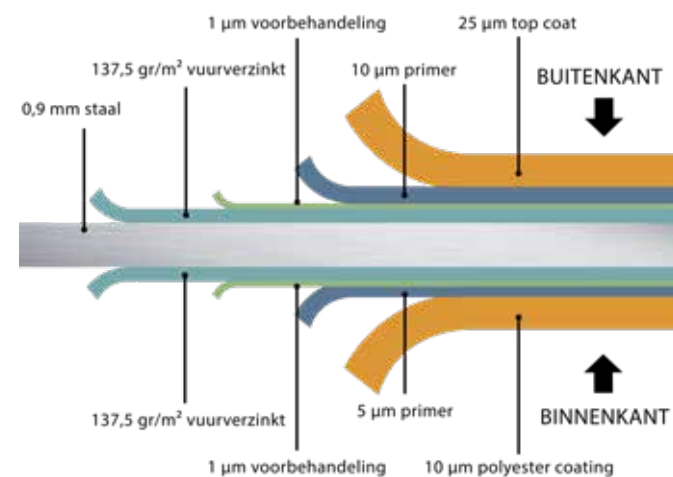

Staal als duurzaam bouwmateriaal

Alle profielen bestaan uit gegalvaniseerd staal (vuurverzinkt).
De staalplaten hebben een zinklaag van 275g/m² waardoor een Classico
tuinthuis nooit zal roesten.

Telluria maakt uitsluitend gebruik van hoogwaardig staal van Europese
leveranciers.

Ze maken staal op een hoogtechnologische
en efficiënte manier van A tot Z, van grondstof tot afgewerkt
product.

Zo kunnen we garanderen dat je het beste
in huis haalt, voor je tuin.