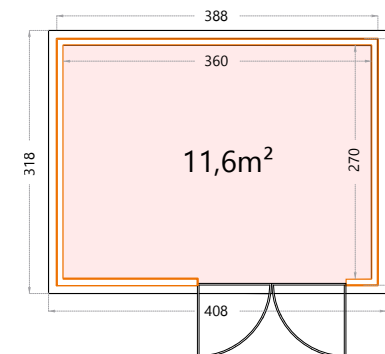

Classico 24 serie

Hoogte: 219cm.
 Deuropening - enkele deur: 85x196cm.
2424: Buitenmaat: 238x238cm - Binnenmaat: 210x210cm.

Classico 27 serie

Hoogte: 219cm.
 Deuropening - dubbele deur: 175x196cm.
2721: Buitenmaat: 268x208cm - Binnenmaat: 240x180cm.

Hoogte: 219cm.
 Deuropening - dubbele deur: 175x196cm.
2724: Buitenmaat: 268x238cm - Binnenmaat: 240x210cm.

CLASSICO

GEEF JE TUIN DE ELEGANTIE DIE HIJ VERDIENT

Classico 30 serie

Hoogte: 219cm.
 Deuropening - dubbele deur: 175x196cm.
3024: Buitenmaat: 298x238cm - Binnenmaat: 270x210cm.

Hoogte: 219cm.
 Deuropening - dubbele deur: 175x196cm.
3030: Buitenmaat: 298x298cm - Binnenmaat: 270x270cm.

Classico 33 serie

Hoogte: 219cm.
 Deuropening - dubbele deur: 175x196cm.
3330: Buitenmaat: 328x298cm - Binnenmaat: 300x270cm.

Classico 39 serie

Hoogte: 219cm.
 Deuropening - dubbele deur: 175x196cm.
3930: Buitenmaat: 388x298cm - Binnenmaat: 360x270cm.

LOUNGE

LAAT JE TUIN BLINKEN

Open Lounge Small

Hoogte: 219cm.
 Buitenmaat: 168x238cm - Binnenmaat: 154x210cm.
 Lounge mogelijk links of rechts. **Enkel beschikbaar in Antraciet.**